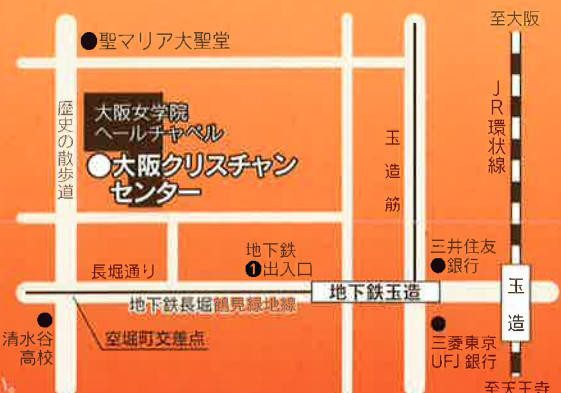

熊本被災地より報告

中村 陽志 先生
九州キリスト災害支援センター
ディレクター
熊本ハーベストチャーチ牧師

合唱

シオン児童合唱団
「神はこの世界をつくられた」
「あなたの光り方がすぎ」
「シャイン・ジーザス・シャイン」ほか

心の絆コンサート

森 祐理

2017年3月4日(土) **入場無料**

開場 13:00 開演 13:30

※席上にて被災地支援のための献金があります。

大阪クリスチャンセンター OCCホール

大阪市中央区玉造2丁目26-47 お問い合わせ: TEL.06-6762-7701

●JR環状線「玉造」下車、徒歩10分 ●地下鉄長堀鶴見緑地線「玉造」下車1番出口を右に出て徒歩約5分
●空堀町交差点をレンガの道沿い北へ約30m ※駐車場は限りがありますので、公共の交通機関をご利用ください。

【主催】 一般財団法人大阪クリスチャンセンター
一般社団法人モリユリ・ミュージック・ミニストリーズ