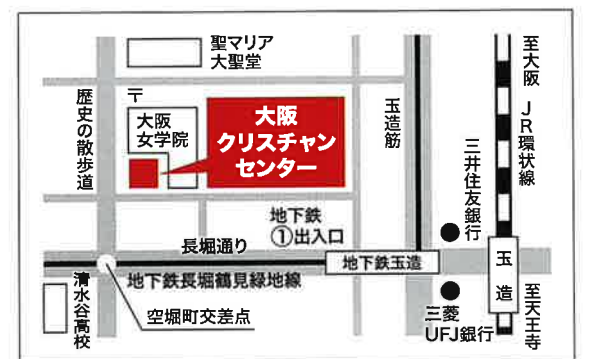

- JR環状線「玉造」下車徒歩10分
 - 地下鉄長堀鶴見緑地線「玉造」下車①番出口を右に出て徒歩約5分
 - 空堀町交差点をレンガの歩道沿い北へ約30m
- ※駐車場はございません。お車でのご来場はご遠慮ください。

出演者プロフィール(出演順)

菅原 早樹 (おしゃべり賛美家)

舞台芸術学院、関西単立バプテスト神学校 聖書・クリスチャン音楽科卒業。上方落語家(故)二代目露の五郎兵衛の次女。全国の教会や様々な集会、施設等で、歌とお話を通して神様の愛を伝えている。今年音楽活動25周年を迎え、7枚目のCDをリリース予定。